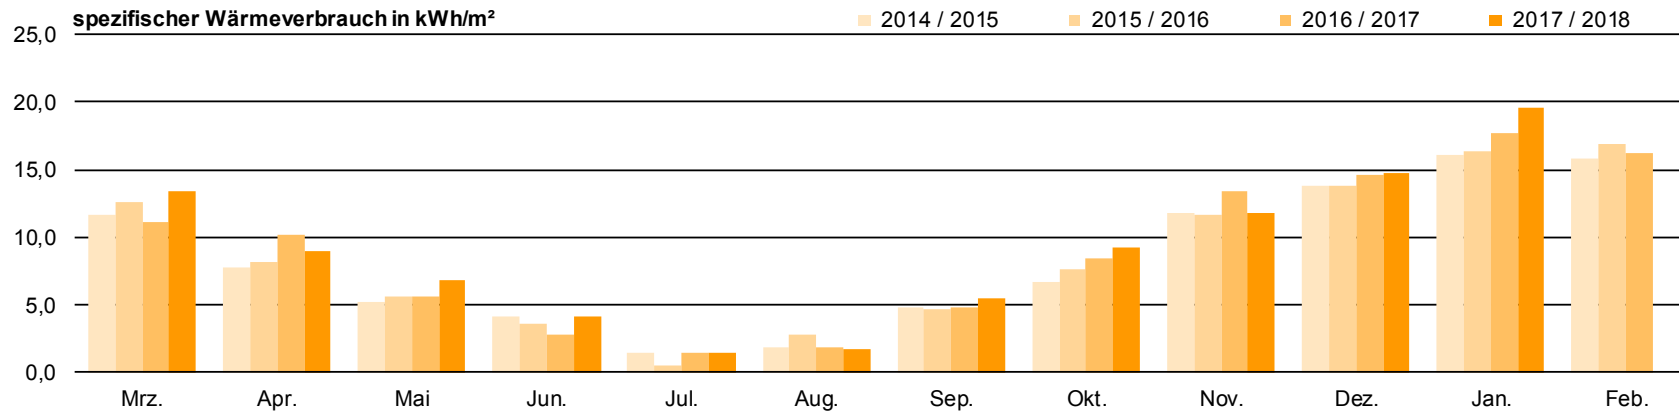

WENIGER IST MEHR

Energiesparen an Remscheider Schulen

GGG Adolf-Clarenbach