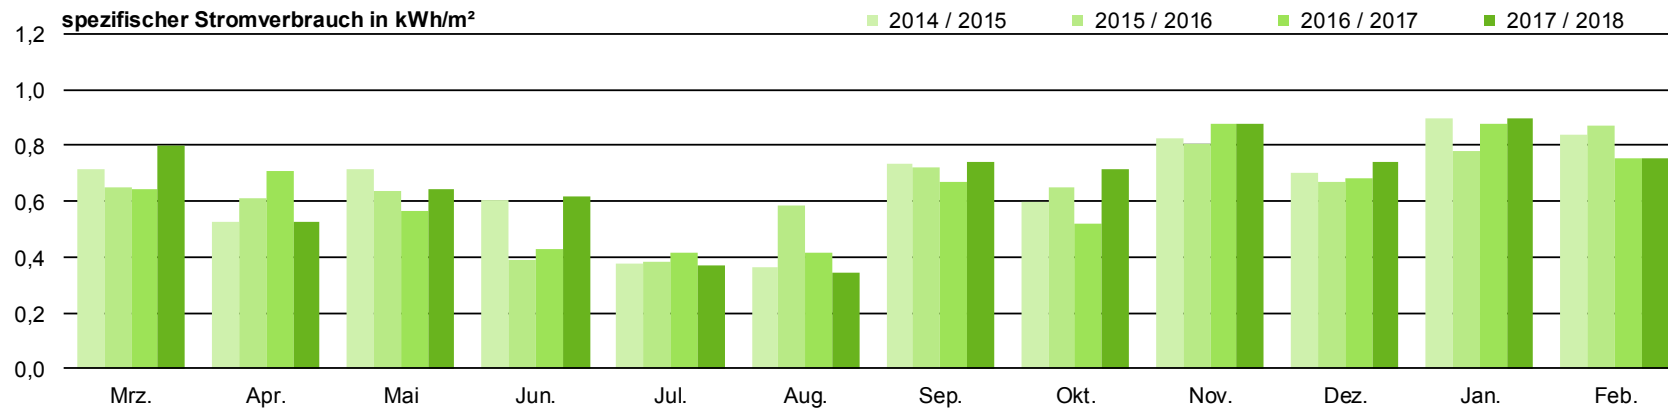

WENIGER IST MEHR

Energiesparen an Remscheider Schulen

GGG Freiherr-vom-Stein – Hardtstraße 2