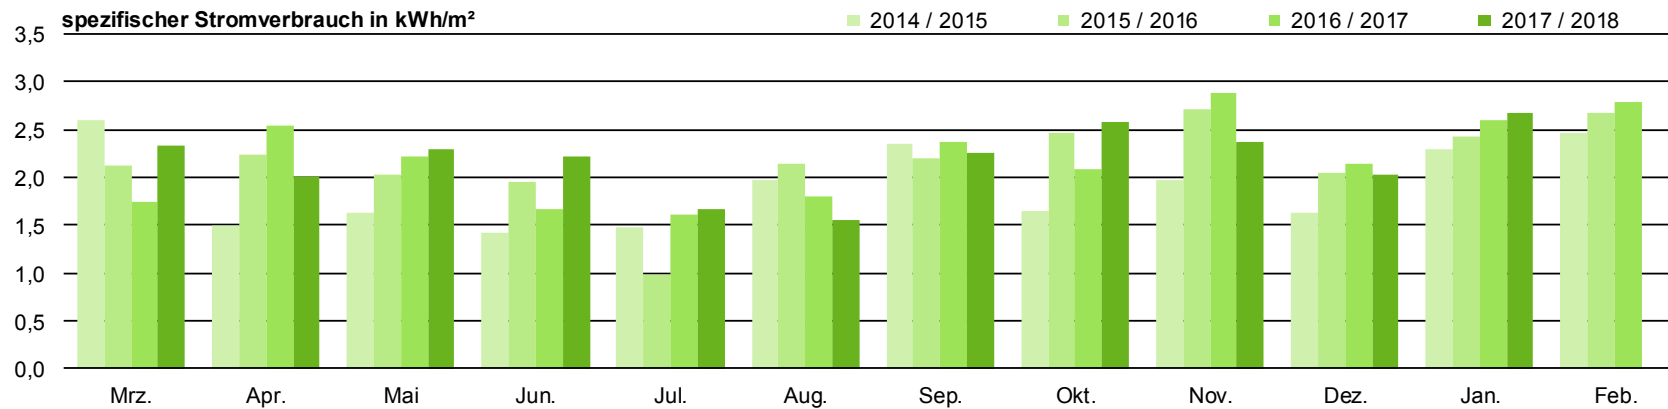

WENIGER IST MEHR

Energiesparen an Remscheider Schulen

GGG Adolf-Clarenbach