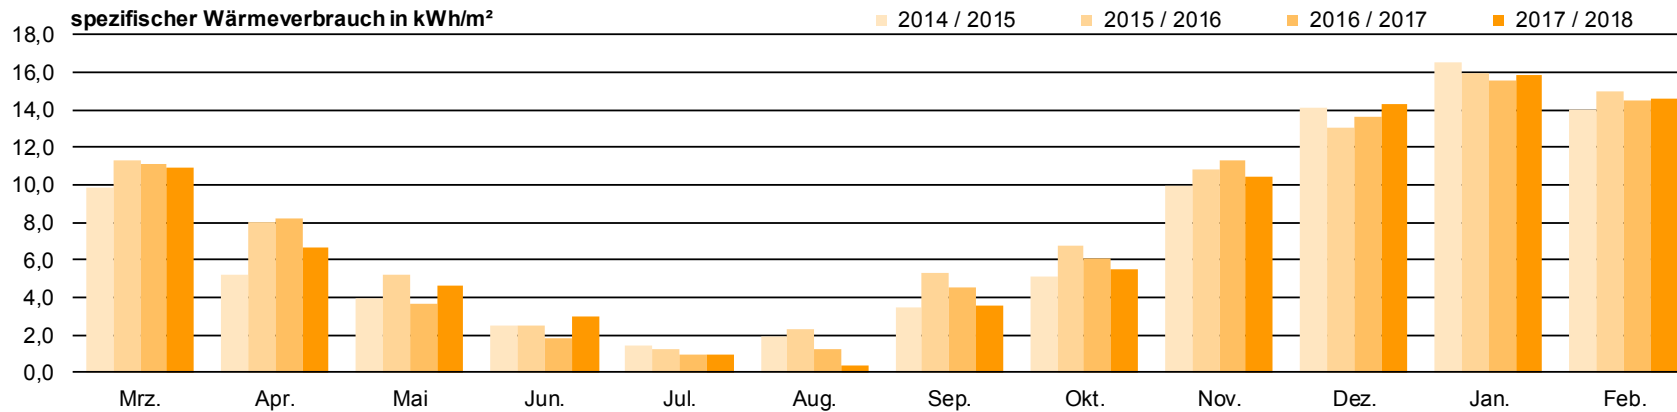

WENIGER IST MEHR

Energiesparen an Remscheider Schulen

GGG Freiherr-vom-Stein – Hardtstraße 2