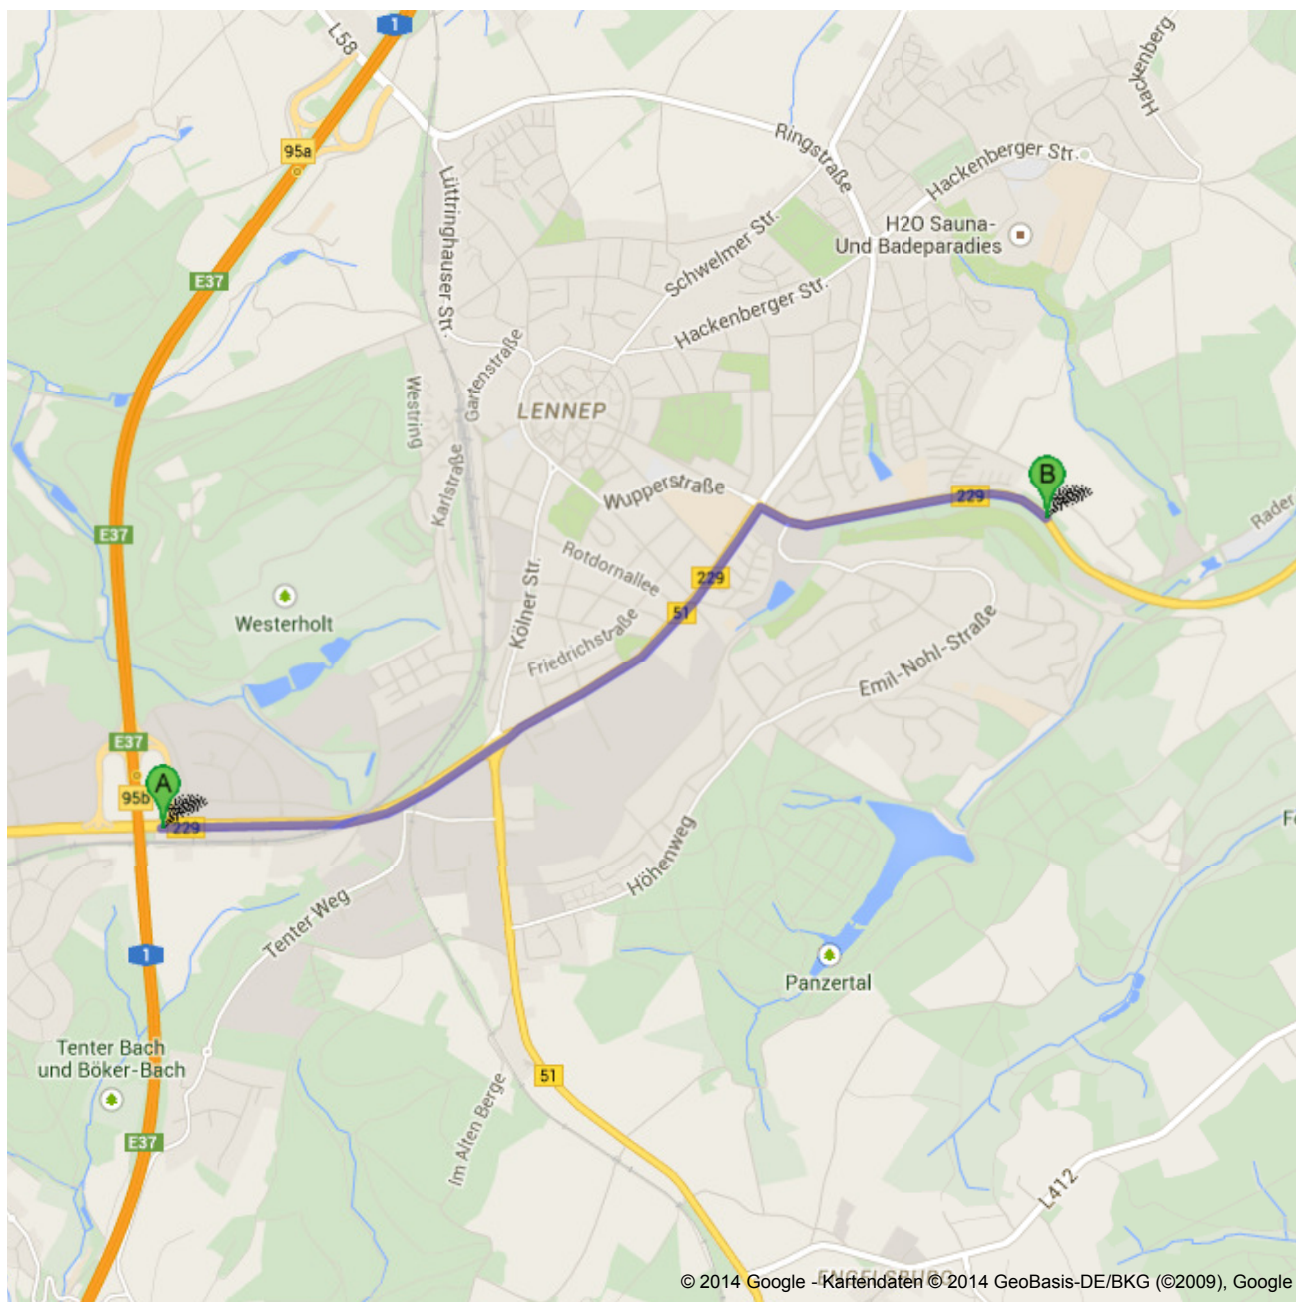

Route nach Rader Straße, 42897 Remscheid

3,3 km – ca. 6 Minuten

Wegbeschreibung zur Bachtalrunde - Parkplatz Rader Straße

Lenneper Str./B229

-
1. Auf **Lenneper Str./B229** nach **Osten** Richtung **Jägerwald** starten
Weiter auf B229
Ca. 4 Minuten

2,3 km weiter
gesamt 2,3 km

2. Rechts abbiegen auf **Rader Str./B229**
Ca. 1 Minute

1,0 km weiter
gesamt 3,3 km

Rader Straße, 42897 Remscheid

Diese Angaben dienen nur zu Planungszwecken. Es ist möglich, dass die Verkehrsverhältnisse aufgrund von Baustellen, Verkehr, Wetter oder anderen Faktoren von den hier dargestellten Vorschlägen abweichen. Sie sollten daher Ihre Reise entsprechend planen und alle Verkehrsschilder oder Hinweise bezüglich Ihrer Route beachten.

Kartendaten © 2014 GeoBasis-DE/BKG (©2009), Google

Die Route stimmt nicht? Bitte suchen Sie Ihre Route auf maps.google.de und klicken Sie unten links auf "Problem melden".