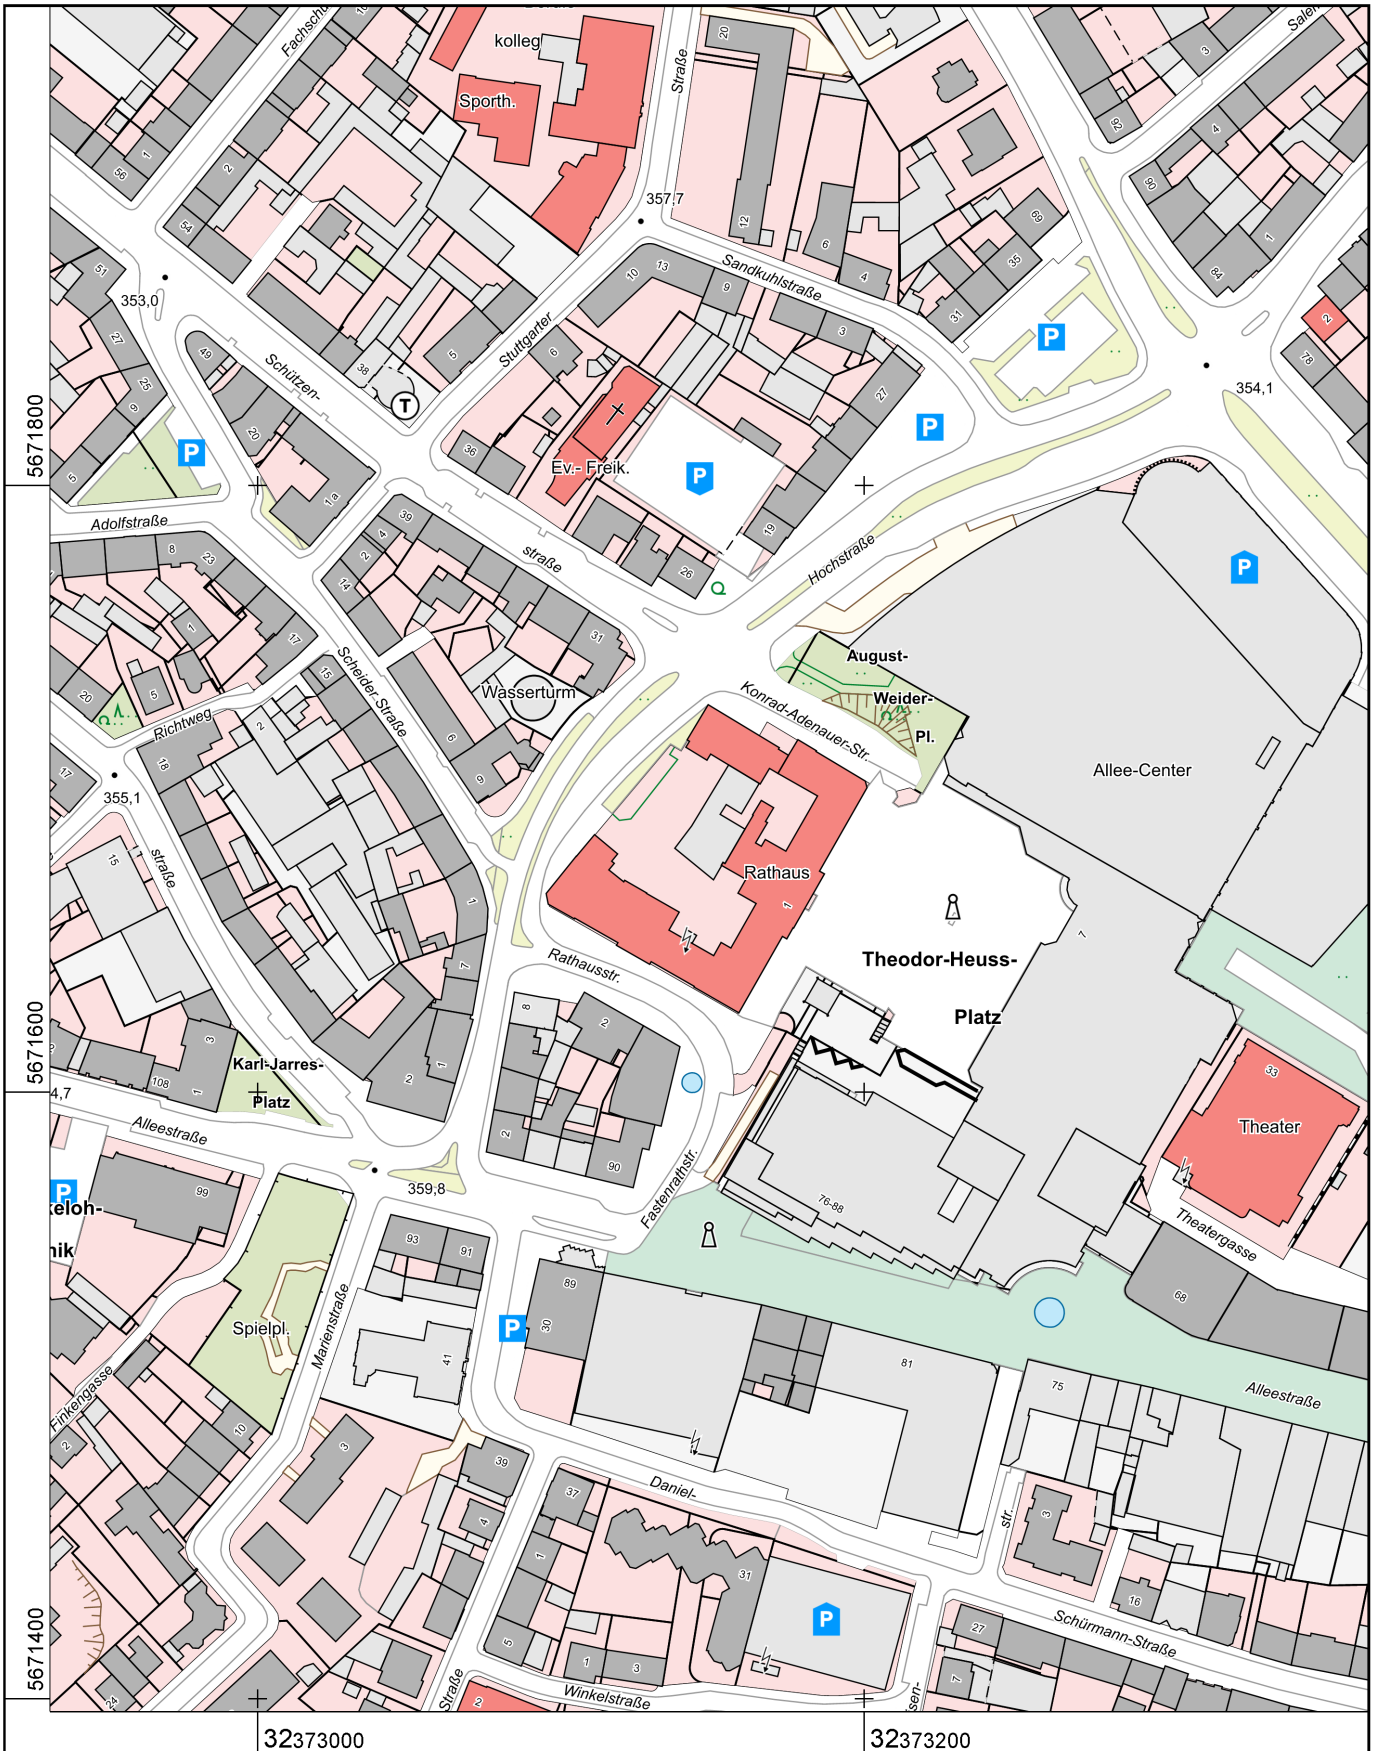

# Stadt Remscheid Katasteramt

Theodor-Heuss-Platz 1  
42853 Remscheid

# Auszug aus dem Liegenschaftskataster

Amtliche Basiskarte NRW 1:2500

Gemarkung: Remscheid  
Theodor-Heuss-Platz, Remscheid

Erstellt: 04.06.2021  
Zeichen: Rathaus Remscheid

Maßstab 1 : 2500

Herausgeber (©):  
Stadt Remscheid