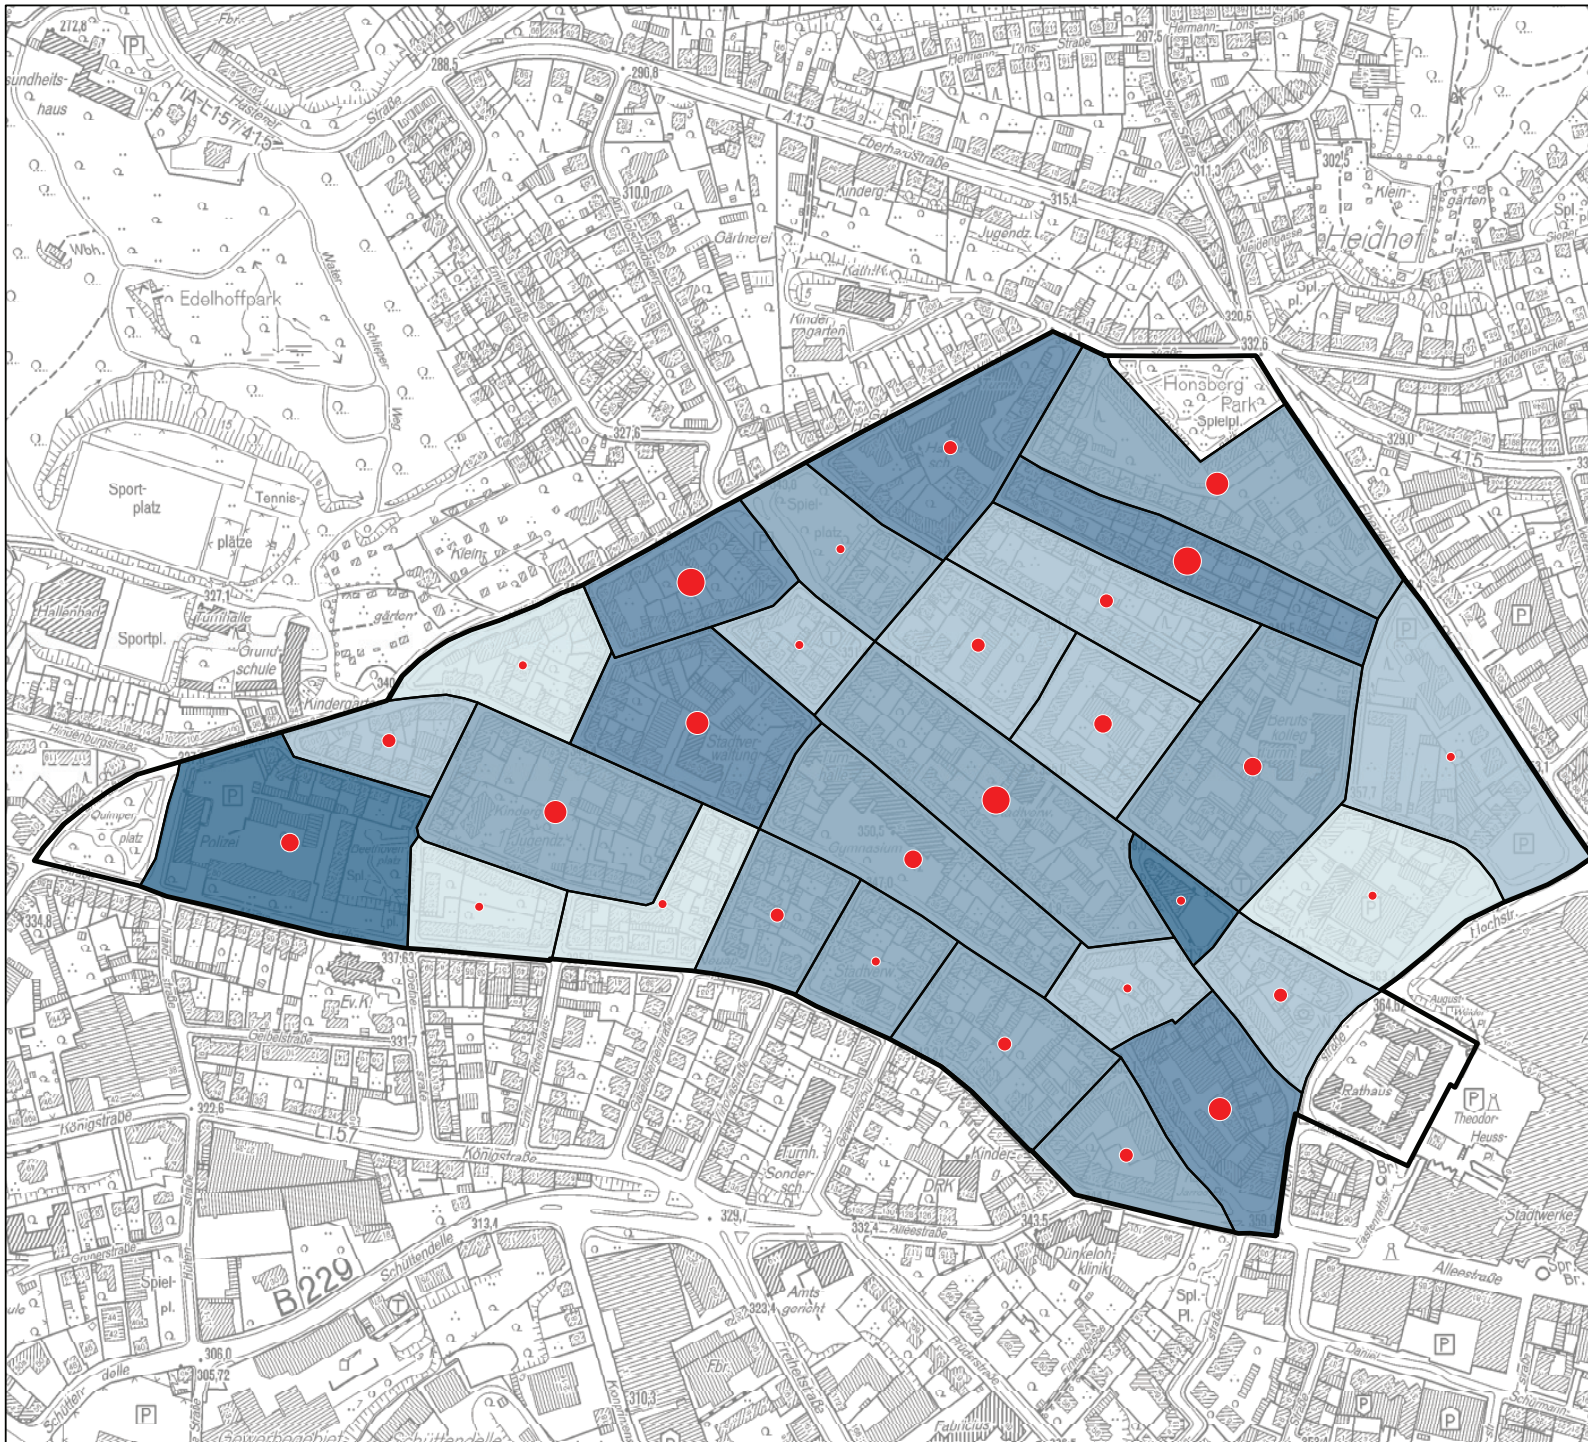

Rahmenplan Westliche Innenstadt

Karte 1.7
Analyse Wohnungsleerstand

Legende

Anteil der Leerwohnungen

Zahl der Leerwohnungen

Stromzählerauswertung, Stand: 16.01.2012

Stadt Remscheid
 Stadtentwicklung und Wirtschaft
 ZD 0.12.1

Stand: Mai 2012