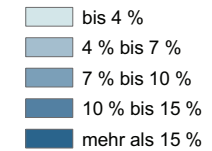

Rahmenplan Westliche Innenstadt

Karte 1.7
Analyse Wohnungsleerstand

Legende

Anteil der Leerwohnungen

Zahl der Leerwohnungen

Stromzählerauswertung, Stand: 16.01.2012

Stadt Remscheid
 Stadtentwicklung und Wirtschaft
 ZD 0.12.1