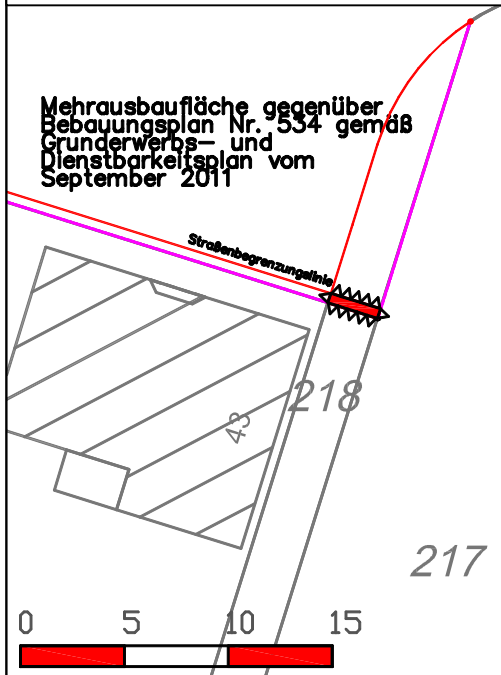

Detail A

Detail B

Detail A mit Ausschnitt BP 534

Detail B mit Ausschnitt BP 534 1.Änd

Legende

-  Mehrausbau
-  Minderausbaubeschluss
v. 11.04.2013

Planbezeichnung

Mehr- / Minderausbaubeschluss

Im Geltungsbereich des Bebauungsplanes Nr. 534 und
534 1.Änderung
Gebiet: Sonnenhof

Blatt 1 von 2

Beschlussfassung

Der Rat der Stadt hat in seiner Sitzung am.....
den Mehr- Minderausbau der öffentlichen Verkehrsfläche gem.
§ 125 Abs. 3 Nr. 1 und 2 BauGB (Baugesetzbuch) beschlossen.

Remscheid,.....20....

Oberbürgermeister

Stadt Remscheid

-Fachdienst Bauen, Vermessung, Kataster- FD 3.62.7

Übersichtsplan

Ausschnitt BP 534

Ausschnitt BP 534 1.Änd

Ausschnitt Mehr-, Minderausbau