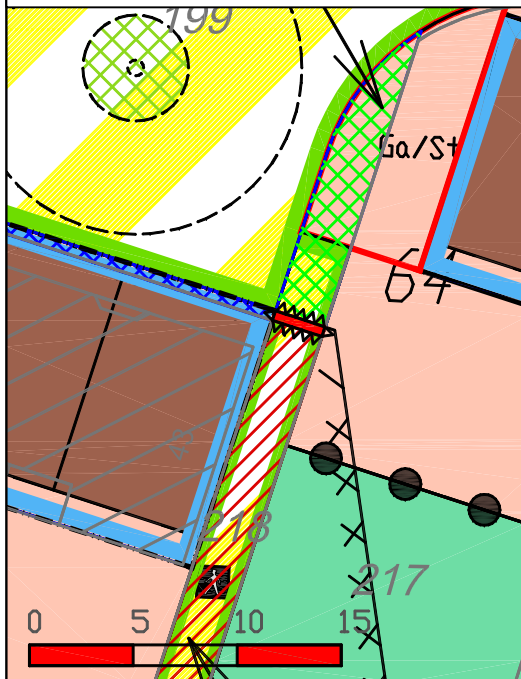

Detail A

Detail B

Detail A mit Ausschnitt BP 534

Detail B mit Ausschnitt BP 534 1.Änd

Legende

-  Mehrausbau
-  Minderausbaubeschluss
v. 11.04.2013

Planbezeichnung

Mehr- / Minderausbaubeschluss

Im Geltungsbereich des Bebauungsplanes Nr. 534 und
534 1.Änderung
Gebiet: Sonnenhof

Blatt 1 von 2

Beschlussfassung

Der Rat der Stadt hat in seiner Sitzung am.....
den Mehr- Minderausbau der öffentlichen Verkehrsfläche gem.
§ 125 Abs. 3 Nr. 1 und 2 BauGB (Baugesetzbuch) beschlossen.

Remscheid,.....20....

Oberbürgermeister

Stadt Remscheid

-Fachdienst Bauen, Vermessung, Kataster- FD 3.62.7

Übersichtsplan

Ausschnitt BP 534

Ausschnitt BP 534 1.Änd

Ausschnitt Mehr-, Minderausbau