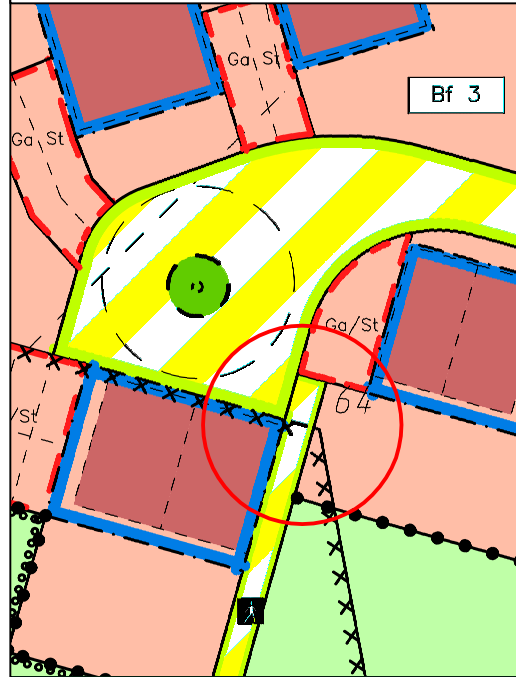

Detail A

Detail B

Detail A mit Ausschnitt BP 534

Detail B mit Ausschnitt BP 534 1.Änd

Legende

-  Mehrausbau
-  Minderausbaubeschluss
v. 11.04.2013

Planbezeichnung

Mehr- / Minderausbaubeschluss

Im Geltungsbereich des Bebauungsplanes Nr. 534 und
534 1.Änderung
Gebiet: Sonnenhof

Blatt 1 von 2

Beschlussfassung

Der Rat der Stadt hat in seiner Sitzung am.....
den Mehr- Minderausbau der öffentlichen Verkehrsfläche gem.
§ 125 Abs. 3 Nr. 1 und 2 BauGB (Baugesetzbuch) beschlossen.

Remscheid,.....20....

Oberbürgermeister

Stadt Remscheid

-Fachdienst Bauen, Vermessung, Kataster- FD 3.62.7

Übersichtsplan

Ausschnitt BP 534

Ausschnitt BP 534 1.Änd

Ausschnitt Mehr-, Minderausbau

Legende

Planbezeichnung

Mehr- / Minderausbaubeschluss

Im Geltungsbereich des Bebauungsplanes Nr. 534 und
534 1.Änderung
Gebiet: Sonnenhof

Blatt 2 von 2

Beschlussfassung

Der Rat der Stadt hat in seiner Sitzung am.....
den Mehr- Minderausbau der öffentlichen Verkehrsfläche gem.
§ 125 Abs. 3 Nr. 1 und 2 BauGB (Baugesetzbuch) beschlossen.