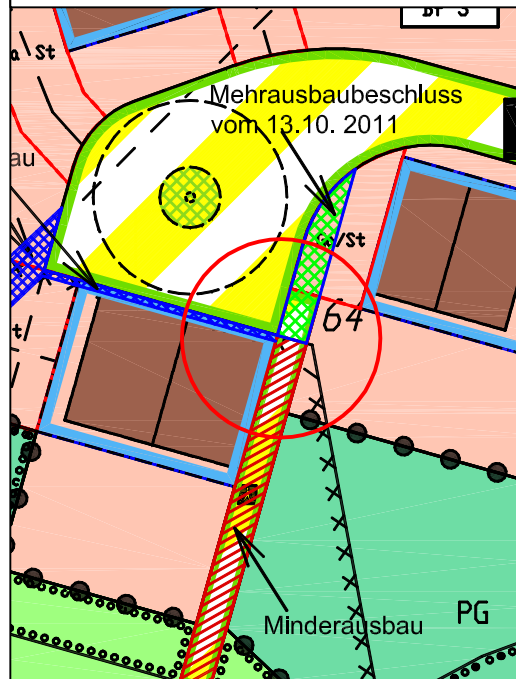

Detail A

Detail B

Detail A mit Ausschnitt BP 534

Detail B mit Ausschnitt BP 534 1.Änd

Legende

-  Mehrausbau
-  Minderausbaubeschluss
v. 11.04.2013

Planbezeichnung

Mehr- / Minderausbaubeschluss

Im Geltungsbereich des Bebauungsplanes Nr. 534 und
534 1.Änderung
Gebiet: Sonnenhof

Blatt 1 von 2

Beschlussfassung

Der Rat der Stadt hat in seiner Sitzung am.....
den Mehr- Minderausbau der öffentlichen Verkehrsfläche gem.
§ 125 Abs. 3 Nr. 1 und 2 BauGB (Baugesetzbuch) beschlossen.

Remscheid,.....20....

Oberbürgermeister

Stadt Remscheid

-Fachdienst Bauen, Vermessung, Kataster- FD 3.62.7

Übersichtsplan

Ausschnitt BP 534

Ausschnitt BP 534 1.Änd

Ausschnitt Mehr-, Minderausbau

Legende

Planbezeichnung

Mehr- / Minderausbaubeschluss

Im Geltungsbereich des Bebauungsplanes Nr. 534 und
534 1.Änderung
Gebiet: Sonnenhof

Blatt 2 von 2

Beschlussfassung

Der Rat der Stadt hat in seiner Sitzung am.....
den Mehr- Minderausbau der öffentlichen Verkehrsfläche gem.
§ 125 Abs. 3 Nr. 1 und 2 BauGB (Baugesetzbuch) beschlossen.